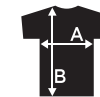

### Kenmerken

- › Global Fit
- › Kangoeroezak
- › Media binnenzak
- › Duimsgaten

HOODED

GLOBAL FIT

### Maat verdeling

(XS-XL)

Maat	XS	S	M	L	XL
A	43	46,5	49,5	53,5	57
B	66	67,5	68,5	70,5	72,5

Meting 'A' 1/2 op de borst (gemeten 2 cm van oksel)

Meting 'B' midden achter lengte gemeten van HSP (hoogste schouder punt)